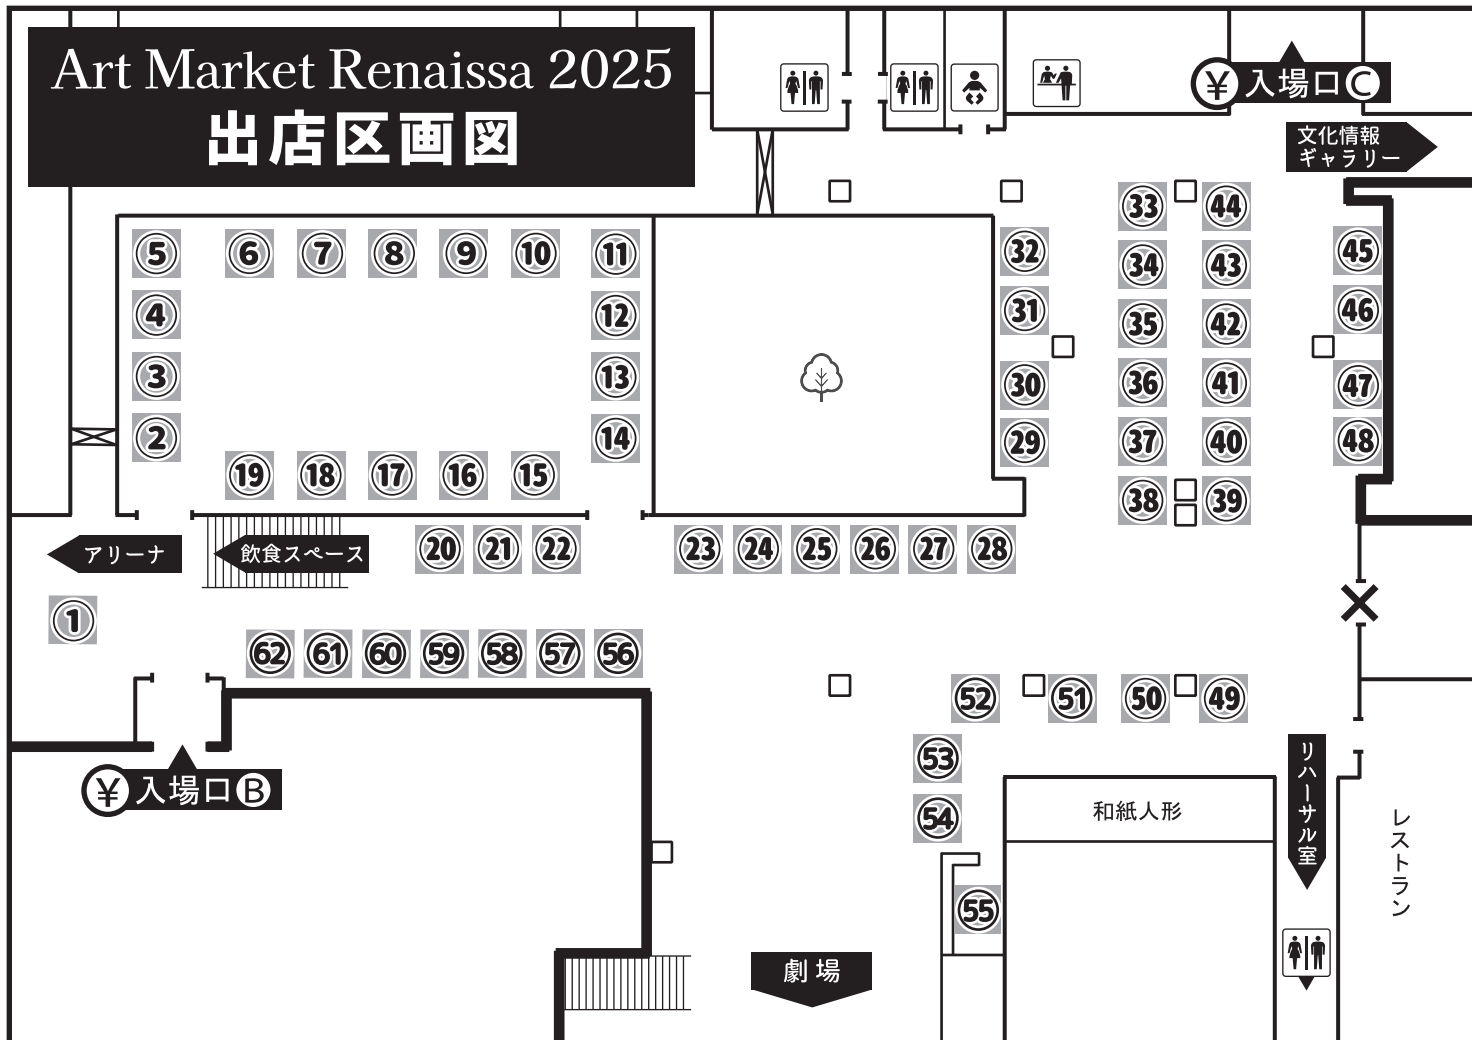

# Art Market Renaissance 2025 出店区画図

No.	両日	No.	1日のみ	No.	2日のみ
1	fleur縁			21	La lune
2	ともちゃんのわがしまる屋			22	HATSUNE
3	Tot Garden			23	aYa工房
4	météore			24	Hanru
5	メナード化粧品 長門代行店			25	aoao.
6	カービングしものせきnagomi+			26	アメトツキ
7	green			27	スタジヲ・トントン
8	ノノカ			28	自由創作いとう
9	petite joie			29	工房風 伊藤眞波
10	mi-co			30	富士田 直子
11	ホワイト・ベーカリー			31	くまばん
12	たまみ舎			32	はんことぼち袋 pine-corn
13	小田養蜂場			33	なにかひとつのからだかざり
14	翠雨			34	wood craft sun
15	Atelier REPUN			35	Rinken
16	アトリエ カンカン			36	おはりちくちく
17	Leverseau			37	Marai
18	as and nonny			38	Hands Cafe
19	ブルークローバー			39	春風 勇魚
20	MARJAT			40	haru hana
				41	natural雑貨～sorairo～
				42	ジュエリー工房 ノガミ
				43	あ～り～工房
				44	Yamamomo
				45	つまみ細工 TRaum
				46	碧い琥珀
				47	橋本 充幸
				48	テール エフー
				49	PRIME
				50	工房 木象庵
				51	俵山無名塾
				52	タルトアンドカヌレ
				53	Sandwich et Traiteur A.B.C
				54	LOG COFFEE ROASTERS
				55	COFFEE & ROASTER YAMA
				56	itoma
				57	田村 覚志
				58	negi
				59	風詩乃
				60	AWA world
				61	olive's
				62	イロドリ