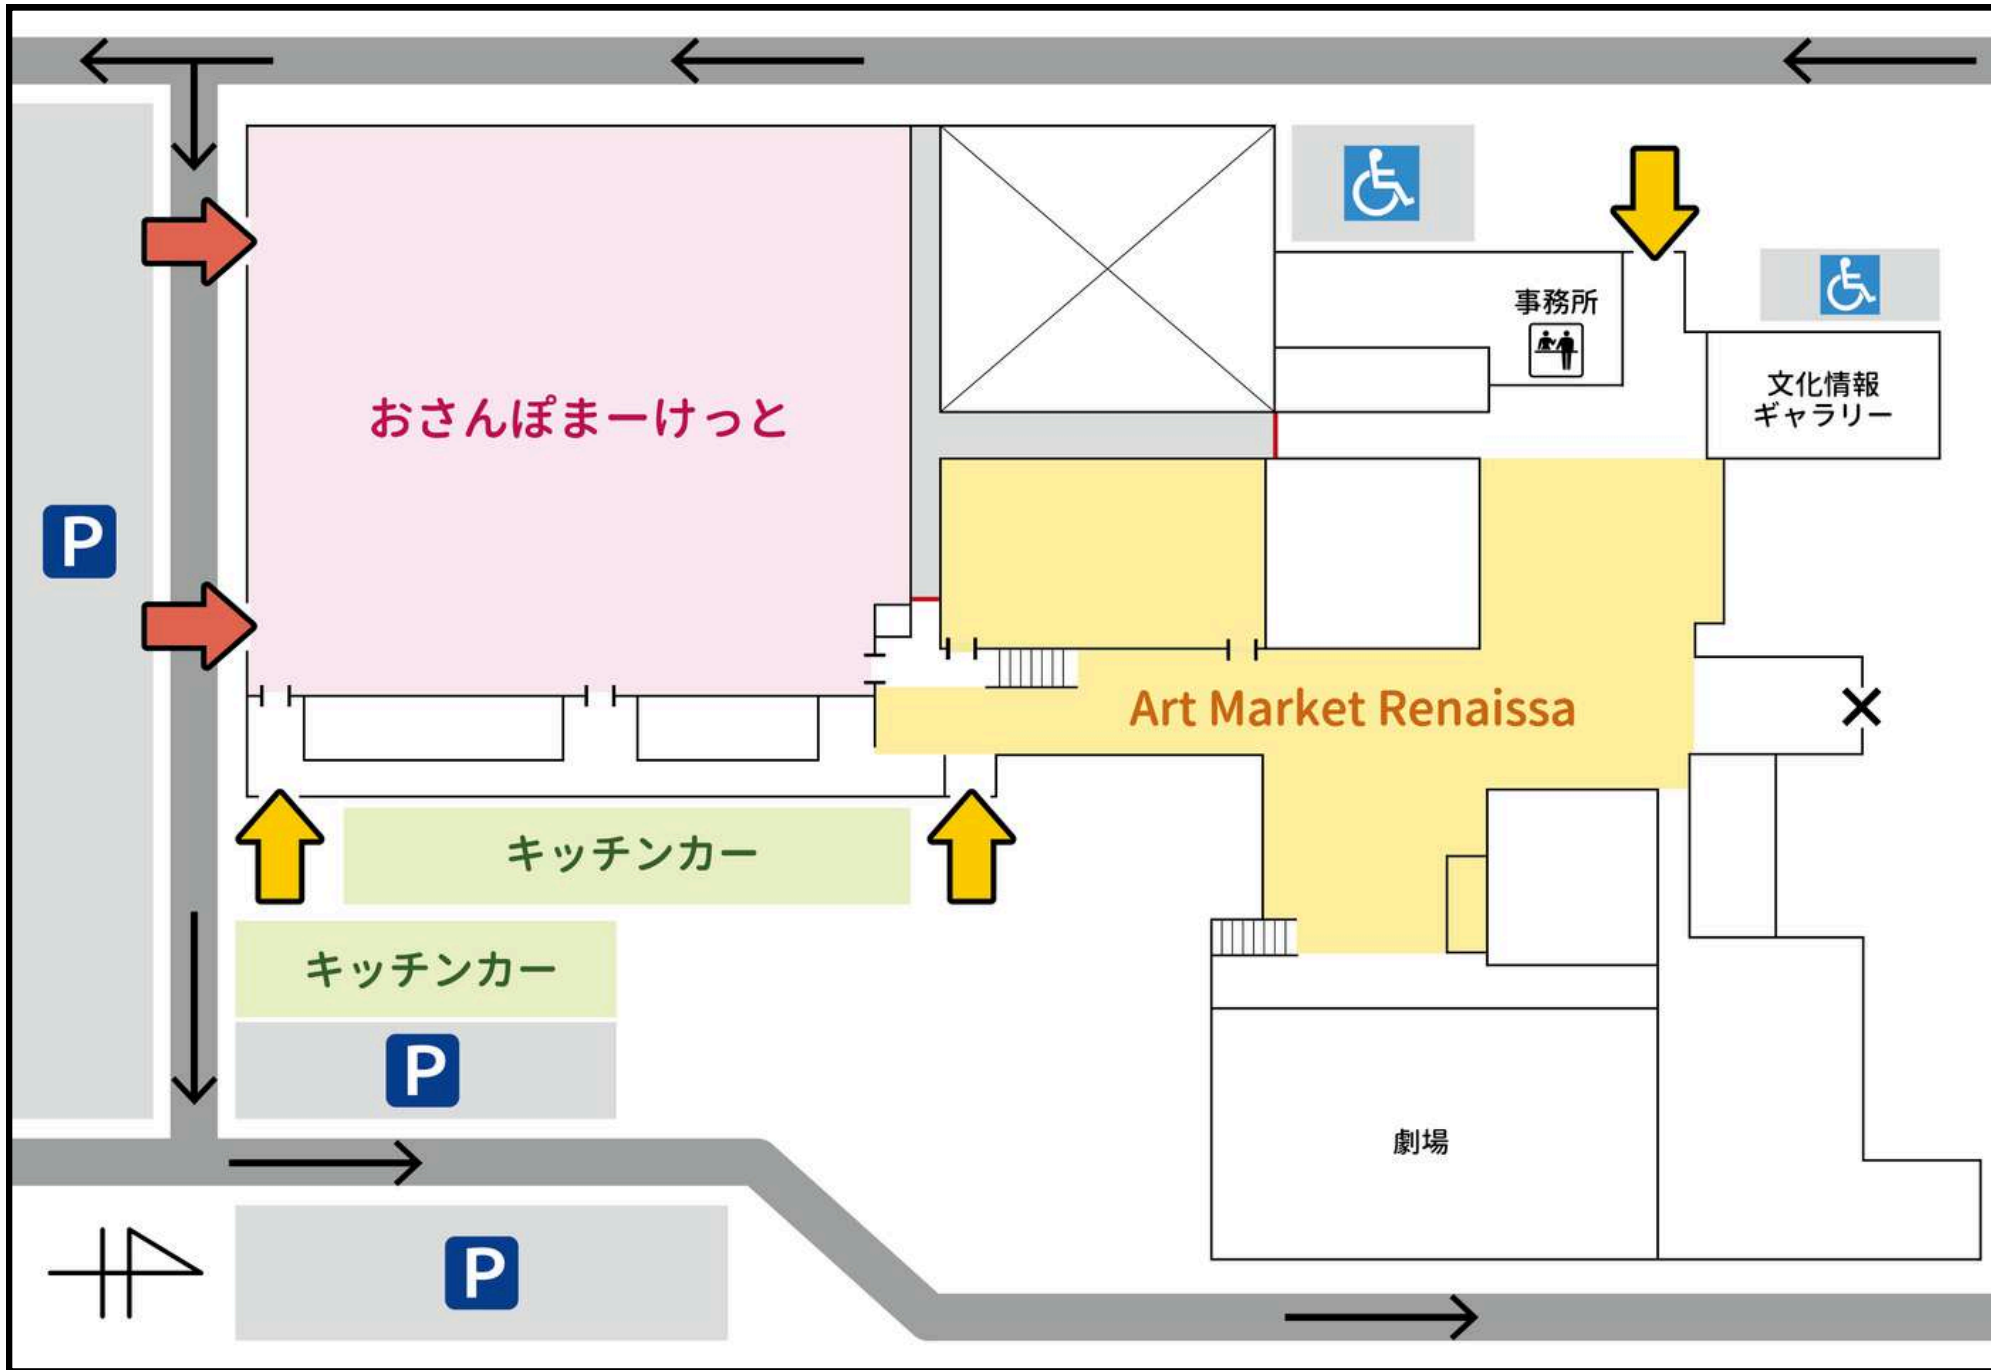

● Art Market Renaissance 出店者専用搬入口（一般入場口と共通）

● おさんぽまーけっと 出店者専用搬入口（受付あり）

搬入経路

当日搬入可能時間
8時
〜
10時