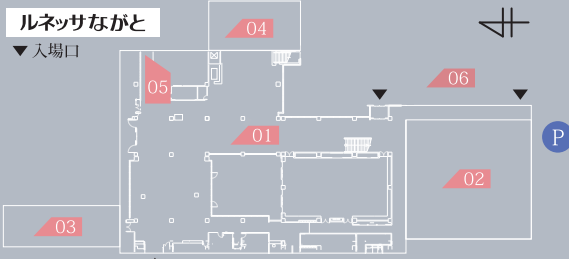

● リハーサル室 05

当日、本会場ルネッサながとの駐車場は
大変混雑すると予想されますので、警備
員の指示に従い、下記指定の臨時駐車場
をご利用ください。(シャトルバス有)

■ フジ長門店 長門市仙崎3 2 2-2
※ 指定された一部エリアのみ

06 キッチンカーエリア 10:00 ~ 16:00

出店日 ① ▶ 1日 ② ▶ 2日 ①② ▶ 1・2日

ふくちゃん
塩からあげ
美祿市①②

テイクアウト専門店
どらどら
からあげ
防府市①②